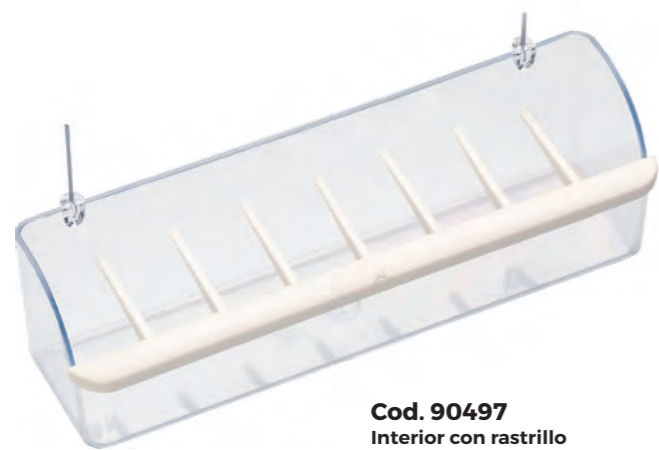

Cod. 90497
Interior con rastrillo
Interior com ancinho

10 Ud.
cm: 22 x 6 x 6 h.