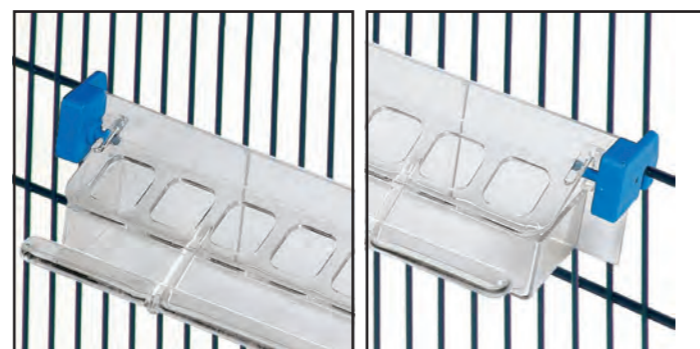

Cod. 90633
Juego enganches comedero interior
Jogo de encaixes comedouro interior

10 Ud.

(No se incluye comedero)