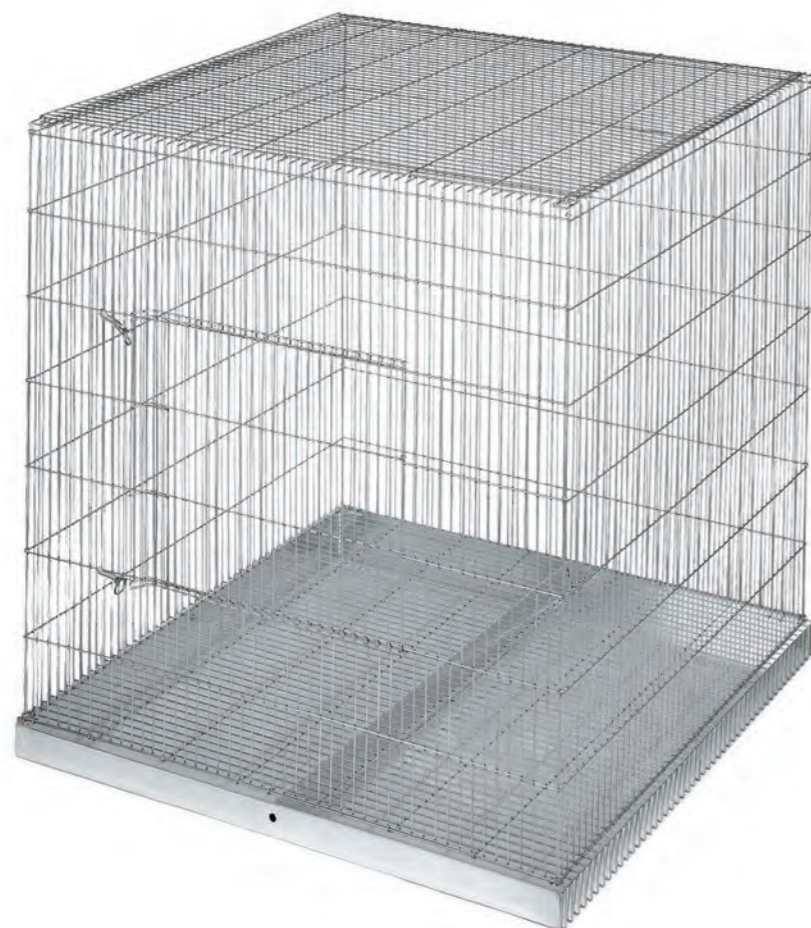

Cod. 90642
Moncayo dúplex / 2 andares
cm: 60 x 60 x 167 h.

Cod. 90816
Grande curva loro
Grande curva papagaio

cm: 85 x 54 x 155 h.

Cod. 90817
Grande recta loro
Grande retángula papagaio

cm: 85 x 54 x 150 h.

Cod. 90643
Mulhacen 1 cuerpo / 1 andar
cm: 90 x 60 x 175 h.

Cod. 90667
Mulhacen dúplex / 2 andares
cm: 90 x 60 x 175 h.

Cod. 90818
Pequeña curva loro
Pequeña curva papagaio

cm: 54 x 54 x 150 h.

Cod. 90819
Pequeña recta loro
Pequeña retángula papagaio

cm: 54 x 54 x 150 h.

Jaulas exposición loros
Gaiolas exposição papagaios

Cod. 70400

✦ cm: 98 x 95 x 101 h.

Cod. 90587

✦ cm: 50 x 39 x 78 h.

Comedero giratorio loros
Comedouro giratório papagaios

Cod. 90600
2 Comederos

✦ cm: 40 x 17 x 10,5 h.

Cod. 90579
3 Comederos

✦ cm: 54 x 21 x 10,5 h.

Comedero loro
Comedouro papagaio

Cod. 90568

✦ cm: 7,5 x 7 x 5,5 h.

10 Ud.

Comedero alambre loro
Comedouro em arame papagaio