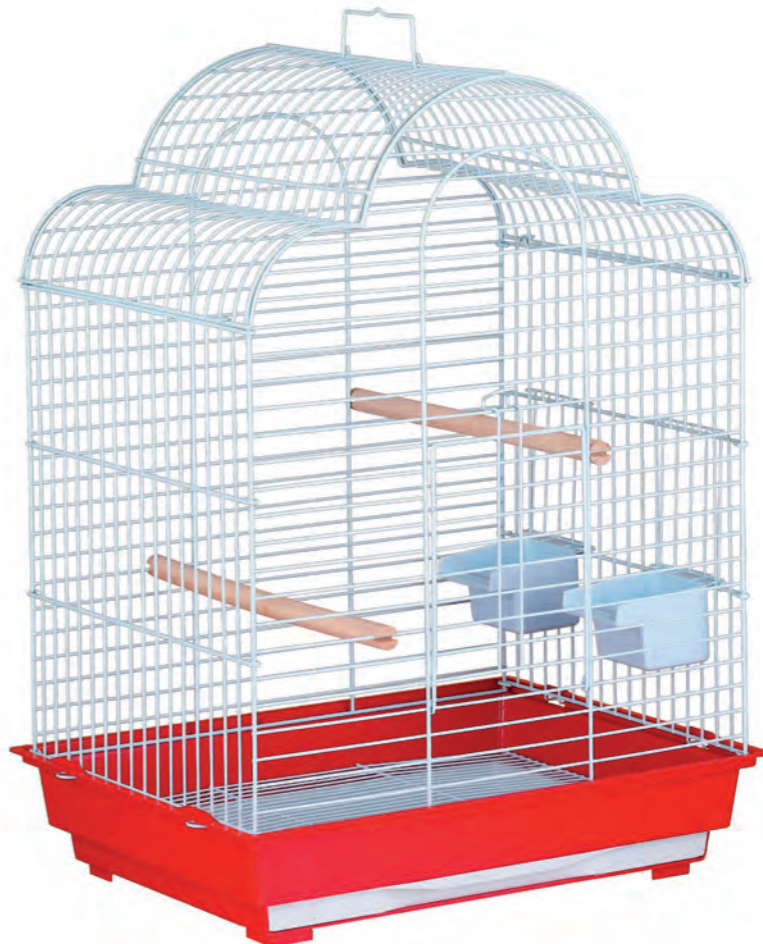

✦ cm: 40 x 17 x 10,5 h.

Cod. 90579
3 Comederos

✦ cm: 54 x 21 x 10,5 h.

Comedero loro
Comedouro papagaio

Cod. 90568

✦ cm: 7,5 x 7 x 5,5 h.

10 Ud.

Comedero alambre loro
Comedouro em arame papagaio

Cod. 90492

✦ cm: 10 x 7,5 x 6 h.

10 Ud.

Cod. 90584
Tenerife
 ✦ cm: 30 x 23 x 39 h.
 📦 6 Ud.
 ● 8 431029 025873

Cod. 90585
Ibiza
 ✦ cm: 28 x 22 x 39 h.
 📦 6 Ud.
 ● 8 431029 025880

Cod. 90674
Granada
 ✦ cm: 42 x 30 x 57 h.
 📦 4 Ud.
 ● 8 431029 034790

Cod. 90586
Mallorca
 ✦ cm: 28 x 23 x 39 h.
 📦 6 Ud.
 ● 8 431029 025897

Cod. 90588
Redonda
 ✦ Ø: 33,5 x 53 h.
 📦 4 Ud.
 ● 8 431029 031607

Cod. 90591
Estela
 ✦ cm: 52 x 41 x 70 h.
 📦 2 Ud.
 ● 8 431029 031638