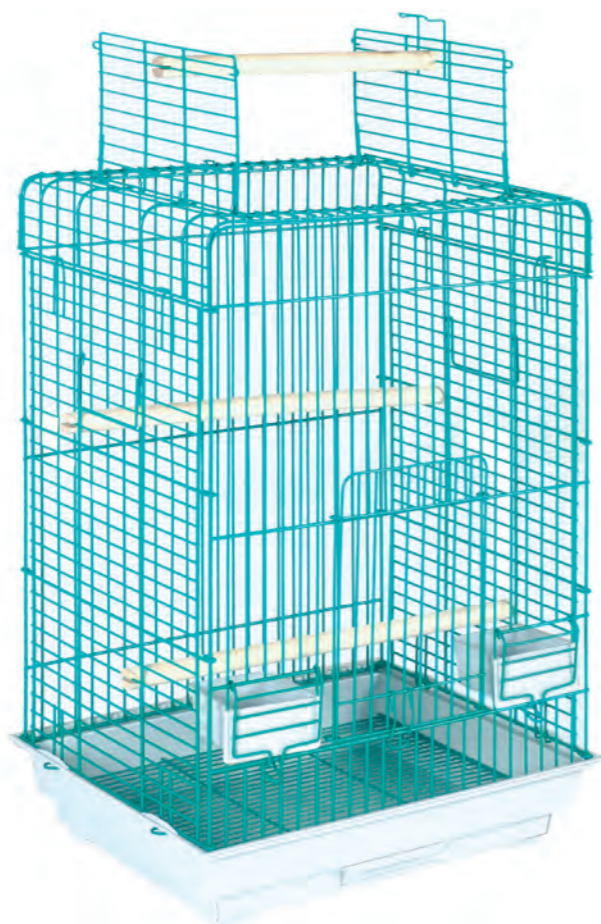

Cod. 90643
Mulhacen 1 cuerpo / 1 andar
cm: 90 x 60 x 175 h.

Cod. 90667
Mulhacen dúplex / 2 andares
cm: 90 x 60 x 175 h.

Cod. 90818
Pequeña curva loro
Pequeña curva papagaio

cm: 54 x 54 x 150 h.

Cod. 90819
Pequeña recta loro
Pequeña retángula papagaio

cm: 54 x 54 x 150 h.

Jaulas exposición loros
Gaiolas exposição papagaios

Cod. 70400

✦ cm: 98 x 95 x 101 h.

Cod. 90587

✦ cm: 50 x 39 x 78 h.

Comedero giratorio loros
Comedouro giratório papagaios

Cod. 90600
2 Comederos

✦ cm: 40 x 17 x 10,5 h.

Cod. 90579
3 Comederos

✦ cm: 54 x 21 x 10,5 h.

Comedero loro
Comedouro papagaio

Cod. 90568

✦ cm: 7,5 x 7 x 5,5 h.

10 Ud.

Comedero alambre loro
Comedouro em arame papagaio

Cod. 90492

✦ cm: 10 x 7,5 x 6 h.

10 Ud.

Cod. 90584
Tenerife
 ✦ cm: 30 x 23 x 39 h.
 📦 6 Ud.
 ● 8 431029 025873

Cod. 90585
Ibiza
 ✦ cm: 28 x 22 x 39 h.
 📦 6 Ud.
 ● 8 431029 025880

Cod. 90674
Granada
 ✦ cm: 42 x 30 x 57 h.
 📦 4 Ud.
 ● 8 431029 034790