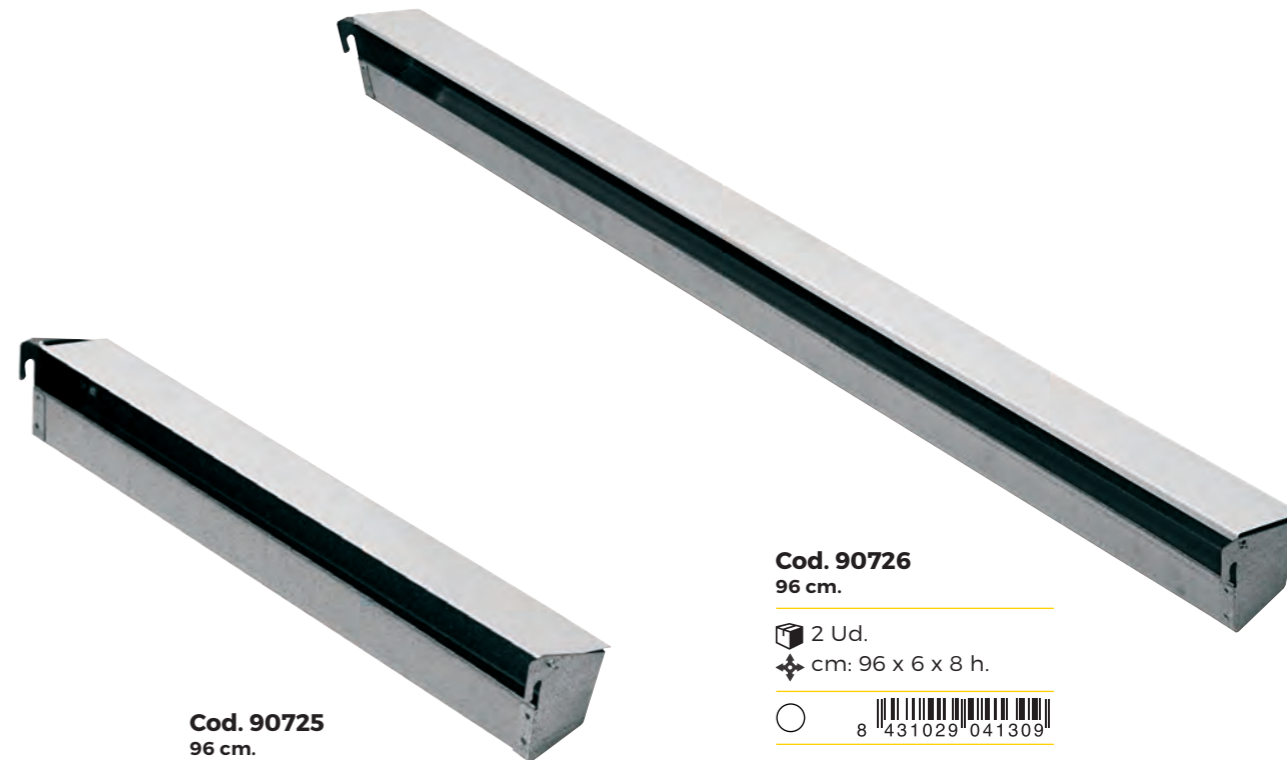

Cod. 90725
96 cm.

2 Ud.
cm: 53 x 6 x 8 h.

Cod. 90726
96 cm.

2 Ud.
cm: 96 x 6 x 8 h.